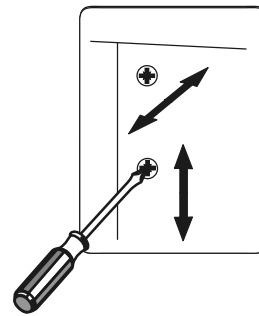

ORiSTO

ANNA OR40-SB1D2S-35-1

- | | | |
|----|-------------------------|--------------------------|
| PL | SZAFKA BOCZNA WYSOKA | INSTRUKCJA MONTAŻU |
| GB | HIGH SIDE CABINET | INSTALLATION INSTRUCTION |
| FR | CABINET DE CÔTÉ HAUTE | SIMD ASSEMBLAGE |
| RU | ВЫСОКИЙ БОКОВОЙ ШКАФЧИК | ИНСТРУКЦИЯ МОНТАЖА |
| ES | GABINETE DE HIGH SIDE | INSTRUCCIONES DE MONTAJE |
| TR | YÜKSEK KENARLI KABİN | INSTRUKSJA MONTAJ |