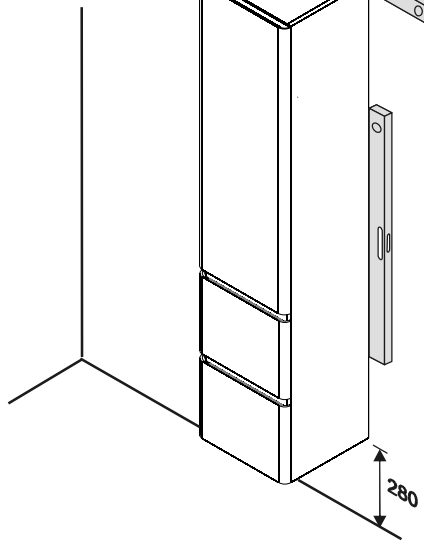

ORiSTO

ANNA OR40-SB1D2S-35-1

- | | | |
|----|-------------------------|--------------------------|
| PL | SZAFKA BOCZNA WYSOKA | INSTRUKCJA MONTAŻU |
| GB | HIGH SIDE CABINET | INSTALLATION INSTRUCTION |
| FR | CABINET DE CÔTÉ HAUTE | SIMD ASSEMBLAGE |
| RU | ВЫСОКИЙ БОКОВОЙ ШКАФЧИК | ИНСТРУКЦИЯ МОНТАЖА |
| ES | GABINETE DE HIGH SIDE | INSTRUCCIONES DE MONTAJE |
| TR | YÜKSEK KENARLI KABİN | INSTRUKSJA MONTAJ |