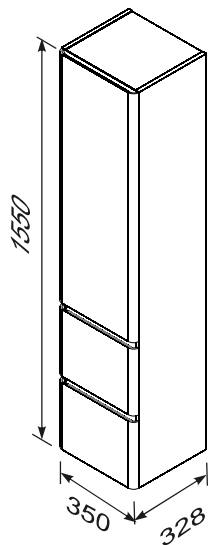

ORiSTO

ANNA OR40-SB1D2S-35-1

- | | | |
|----|-------------------------|--------------------------|
| PL | SZAFKA BOCZNA WYSOKA | INSTRUKCJA MONTAŻU |
| GB | HIGH SIDE CABINET | INSTALLATION INSTRUCTION |
| FR | CABINET DE CÔTÉ HAUTE | SIMD ASSEMBLAGE |
| RU | ВЫСОКИЙ БОКОВОЙ ШКАФЧИК | ИНСТРУКЦИЯ МОНТАЖА |
| ES | GABINETE DE HIGH SIDE | INSTRUCCIONES DE MONTAJE |
| TR | YÜKSEK KENARLI KABİN | INSTRUKSJA MONTAJ |