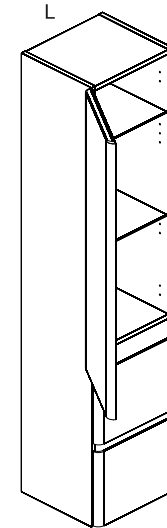

ORiSTO

ANNA OR40-SB1D2S-35-1

- | | | |
|----|-------------------------|--------------------------|
| PL | SZAFKA BOCZNA WYSOKA | INSTRUKCJA MONTAŻU |
| GB | HIGH SIDE CABINET | INSTALLATION INSTRUCTION |
| FR | CABINET DE CÔTÉ HAUTE | SIMD ASSEMBLAGE |
| RU | ВЫСОКИЙ БОКОВОЙ ШКАФЧИК | ИНСТРУКЦИЯ МОНТАЖА |
| ES | GABINETE DE HIGH SIDE | INSTRUCCIONES DE MONTAJE |
| TR | YÜKSEK KENARLI KABİN | INSTRUKSJA MONTAJ |