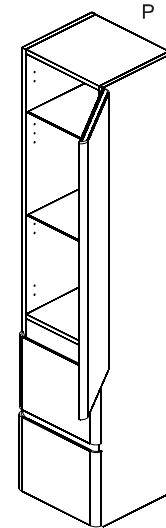

ORiSTO

ANNA OR40-SB1D2S-35-1

- | | | |
|----|-------------------------|--------------------------|
| PL | SZAFKA BOCZNA WYSOKA | INSTRUKCJA MONTAŻU |
| GB | HIGH SIDE CABINET | INSTALLATION INSTRUCTION |
| FR | CABINET DE CÔTÉ HAUTE | SIMD ASSEMBLAGE |
| RU | ВЫСОКИЙ БОКОВОЙ ШКАФЧИК | ИНСТРУКЦИЯ МОНТАЖА |
| ES | GABINETE DE HIGH SIDE | INSTRUCCIONES DE MONTAJE |
| TR | YÜKSEK KENARLI KABİN | INSTRUKSJA MONTAJ |