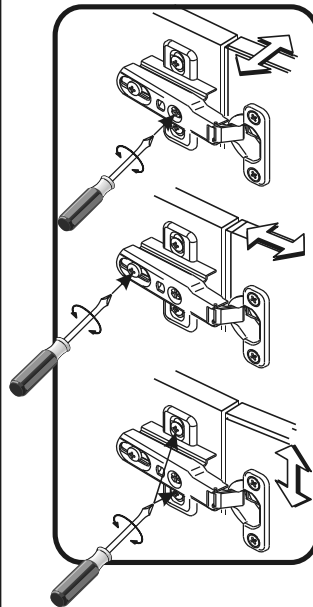

ORiSTO

ANNA OR40-SB1D2S-35-1

- | | | |
|----|-------------------------|--------------------------|
| PL | SZAFKA BOCZNA WYSOKA | INSTRUKCJA MONTAŻU |
| GB | HIGH SIDE CABINET | INSTALLATION INSTRUCTION |
| FR | CABINET DE CÔTÉ HAUTE | SIMD ASSEMBLAGE |
| RU | ВЫСОКИЙ БОКОВОЙ ШКАФЧИК | ИНСТРУКЦИЯ МОНТАЖА |
| ES | GABINETE DE HIGH SIDE | INSTRUCCIONES DE MONTAJE |
| TR | YÜKSEK KENARLI KABİN | INSTRUKSJA MONTAJ |