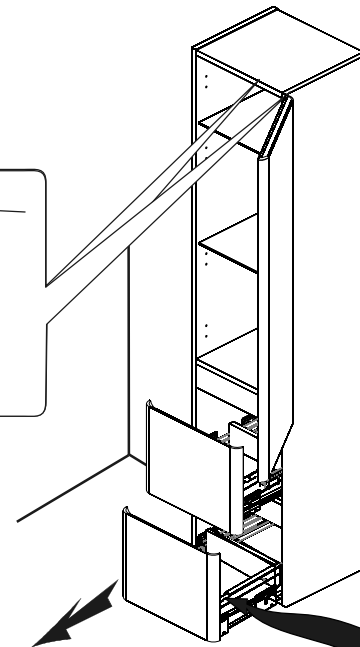

ORiSTO

ANNA OR40-SB1D2S-35-1

- | | | |
|----|-------------------------|--------------------------|
| PL | SZAFKA BOCZNA WYSOKA | INSTRUKCJA MONTAŻU |
| GB | HIGH SIDE CABINET | INSTALLATION INSTRUCTION |
| FR | CABINET DE CÔTÉ HAUTE | SIMD ASSEMBLAGE |
| RU | ВЫСОКИЙ БОКОВОЙ ШКАФЧИК | ИНСТРУКЦИЯ МОНТАЖА |
| ES | GABINETE DE HIGH SIDE | INSTRUCCIONES DE MONTAJE |
| TR | YÜKSEK KENARLI KABİN | INSTRUKSJA MONTAJ |