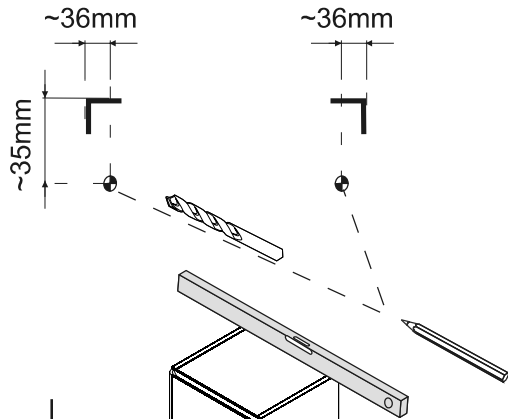

ORiSTO

ANNA OR40-SB1D2S-35-1

- | | | |
|----|-------------------------|--------------------------|
| PL | SZAFKA BOCZNA WYSOKA | INSTRUKCJA MONTAŻU |
| GB | HIGH SIDE CABINET | INSTALLATION INSTRUCTION |
| FR | CABINET DE CÔTÉ HAUTE | SIMD ASSEMBLAGE |
| RU | ВЫСОКИЙ БОКОВОЙ ШКАФЧИК | ИНСТРУКЦИЯ МОНТАЖА |
| ES | GABINETE DE HIGH SIDE | INSTRUCCIONES DE MONTAJE |
| TR | YÜKSEK KENARLI KABİN | INSTRUKSJA MONTAJ |