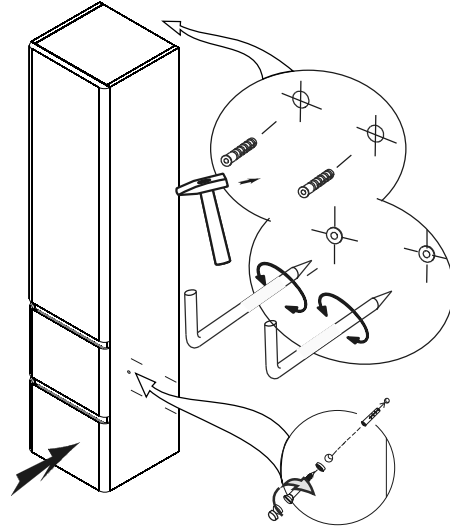

ORiSTO

ANNA OR40-SB1D2S-35-1

- | | | |
|----|-------------------------|--------------------------|
| PL | SZAFKA BOCZNA WYSOKA | INSTRUKCJA MONTAŻU |
| GB | HIGH SIDE CABINET | INSTALLATION INSTRUCTION |
| FR | CABINET DE CÔTÉ HAUTE | SIMD ASSEMBLAGE |
| RU | ВЫСОКИЙ БОКОВОЙ ШКАФЧИК | ИНСТРУКЦИЯ МОНТАЖА |
| ES | GABINETE DE HIGH SIDE | INSTRUCCIONES DE MONTAJE |
| TR | YÜKSEK KENARLI KABİN | INSTRUKSJA MONTAJ |